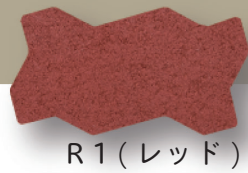

N-1 タイプ

N-2 タイプ

スタンダード（非透水性）
 レッシュ B シリーズ（透水性）

N 型（波型：ユニノーマルタイプ）
 60、80mm 厚

N 型は下記カラーバリエーションで 2019 年 1 月より新価格にて販売いたします。

基本色
 6 色

S 01 (B 01)

M2 (グレー)

S 03 (B 03)

R 1 (レッド)

S 10 (B 10)

S 17 (B 17)

特注色
 2 色

ST 01 (BT 01)

ST 03 (BT 03)

() 内は透水性製品 色番号