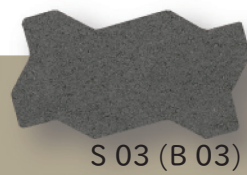

N-1 タイプ

N-2 タイプ

スタンダード（非透水性）
 レッシュ B シリーズ（透水性）

N 型（波型：ユニノーマルタイプ）
 60、80mm 厚

N 型は下記カラーバリエーションで 2019 年 1 月より新価格にて販売いたします。

基本色
 6 色

S 01 (B 01)

M2 (グレー)

S 03 (B 03)

R 1 (レッド)

S 10 (B 10)

S 17 (B 17)

特注色
 2 色

ST 01 (BT 01)

ST 03 (BT 03)

() 内は透水性製品 色番号