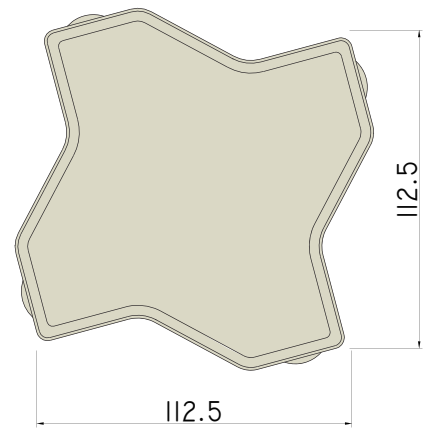

N-1 タイプ

N-2 タイプ

スタンダード（非透水性）
 レッシュ B シリーズ（透水性）

N 型（波型：ユニノーマルタイプ）
 60、80mm 厚

N 型は下記カラーバリエーションで 2019 年 1 月より新価格にて販売いたします。

基本色
 6 色

S 01 (B 01)

M2 (グレー)

S 03 (B 03)

R 1 (レッド)

S 10 (B 10)

S 17 (B 17)

特注色
 2 色

ST 01 (BT 01)

ST 03 (BT 03)

() 内は透水性製品 色番号