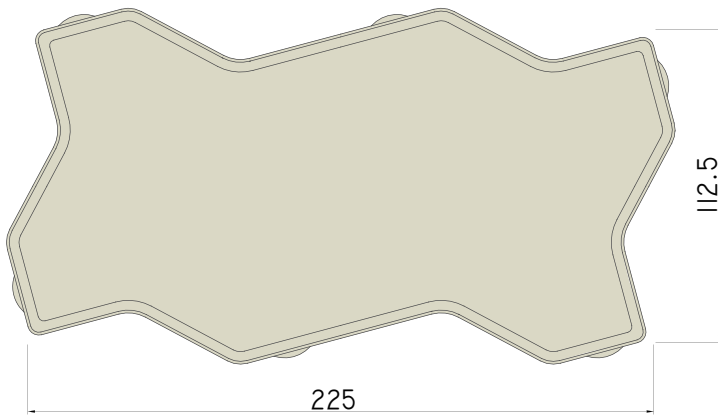

N-1 タイプ

N-2 タイプ

スタンダード（非透水性）
 レッシュ B シリーズ（透水性）

N 型（波型：ユニノーマルタイプ）
 60、80mm 厚

N 型は下記カラーバリエーションで 2019 年 1 月より新価格にて販売いたします。

基本色
 6 色

S 01 (B 01)

M2 (グレー)

S 03 (B 03)

R 1 (レッド)

S 10 (B 10)

S 17 (B 17)

特注色
 2 色

ST 01 (BT 01)

ST 03 (BT 03)

() 内は透水性製品 色番号