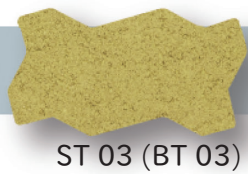

N-1 タイプ

N-2 タイプ

スタンダード（非透水性）
 レッシュ B シリーズ（透水性）

N 型（波型：ユニノーマルタイプ）
 60、80mm 厚

N 型は下記カラーバリエーションで 2019 年 1 月より新価格にて販売いたします。

基本色
 6 色

S 01 (B 01)

M2 (グレー)

S 03 (B 03)

R 1 (レッド)

S 10 (B 10)

S 17 (B 17)

特注色
 2 色

ST 01 (BT 01)

ST 03 (BT 03)

() 内は透水性製品 色番号