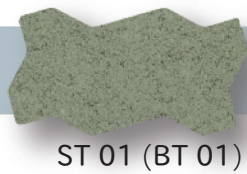

N-1 タイプ

N-2 タイプ

スタンダード（非透水性）
 レッシュ B シリーズ（透水性）

N 型（波型：ユニノーマルタイプ）
 60、80mm 厚

N 型は下記カラーバリエーションで 2019 年 1 月より新価格にて販売いたします。

基本色
 6 色

S 01 (B 01)

M2 (グレー)

S 03 (B 03)

R 1 (レッド)

S 10 (B 10)

S 17 (B 17)

特注色
 2 色

ST 01 (BT 01)

ST 03 (BT 03)

() 内は透水性製品 色番号