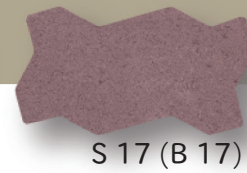

N-1 タイプ

N-2 タイプ

スタンダード（非透水性）
 レッシュ B シリーズ（透水性）

N 型（波型：ユニノーマルタイプ）
 60、80mm 厚

N 型は下記カラーバリエーションで 2019 年 1 月より新価格にて販売いたします。

基本色
 6 色

S 01 (B 01)

M2 (グレー)

S 03 (B 03)

R 1 (レッド)

S 10 (B 10)

S 17 (B 17)

特注色
 2 色

ST 01 (BT 01)

ST 03 (BT 03)

() 内は透水性製品 色番号